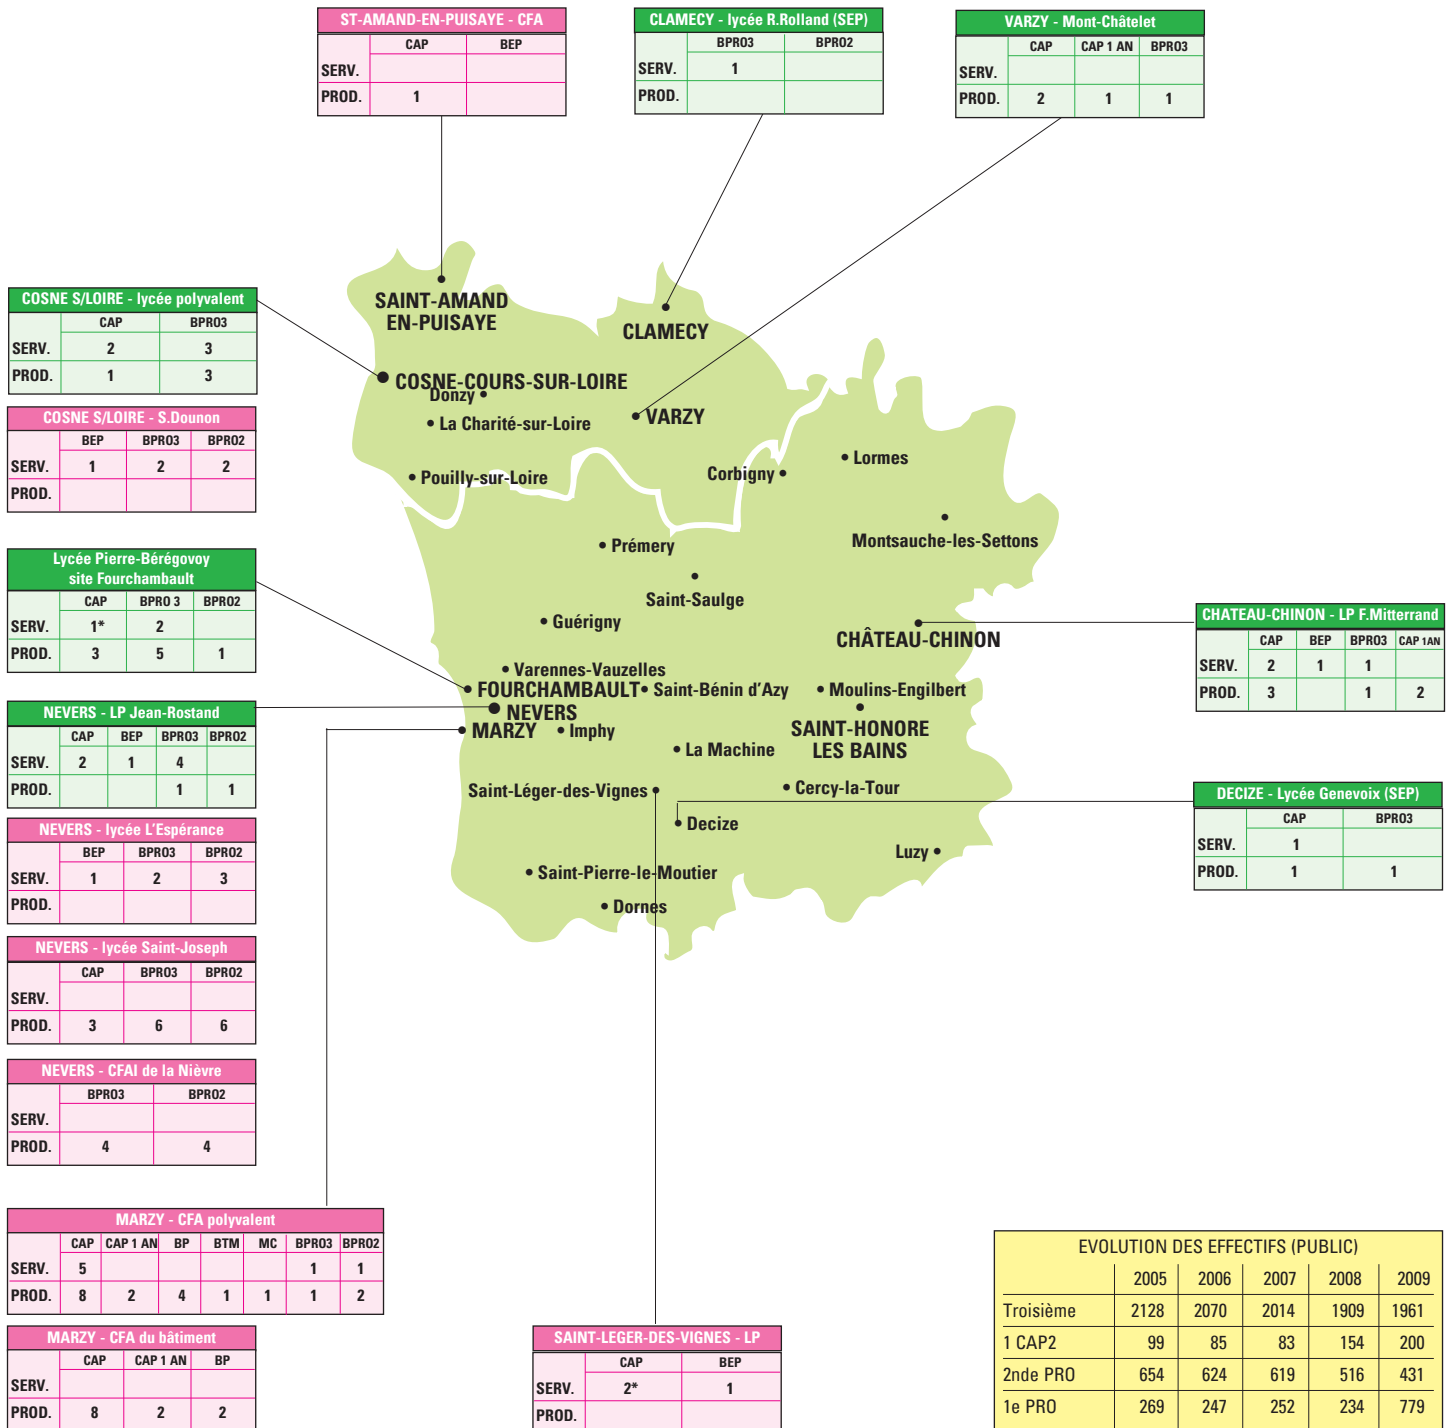

ENSEIGNEMENT PROFESSIONNEL

— CAP - BEP - BAC PRO —

DE LA NIÈVRE

- 2009 -

Source : SAIO - DRONISEP - CETIAD - SSA

publics
privés
* CAP pour lesquels les élèves de SEGPA et de 3e d'insertion ne bénéficient pas de bonus filière.