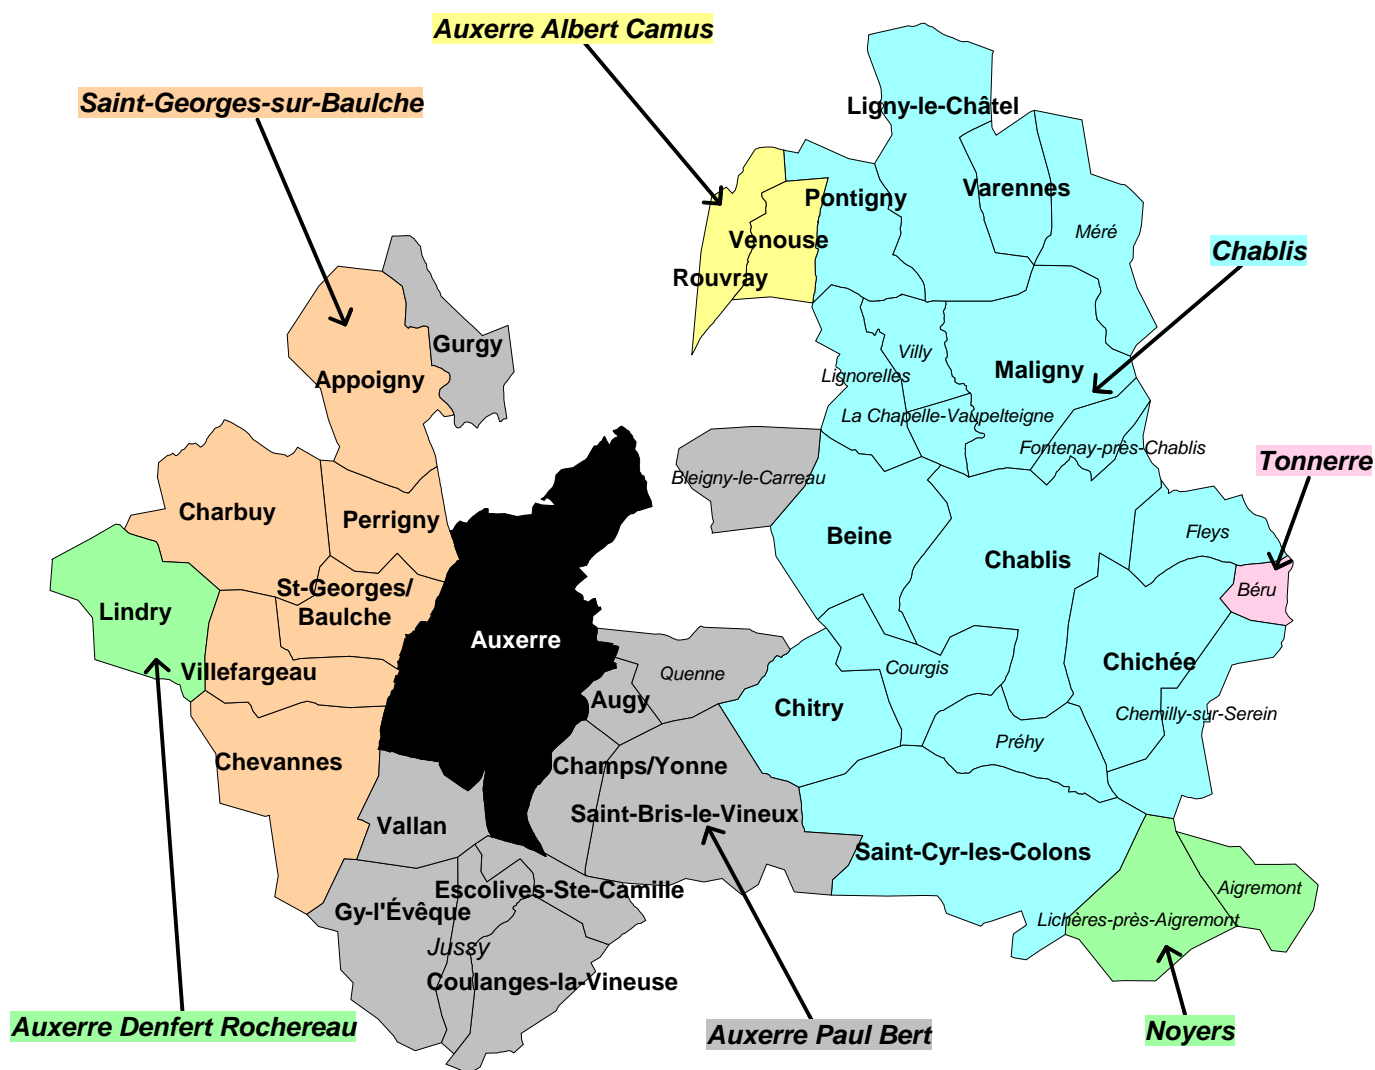

# Circonscription Auxerre 1 au 1er septembre 2020

Légende :

- secteur de collège en couleur : nom en gras et italique avec une flèche
- communes avec école : nom en gras
- communes sans école : nom en italique