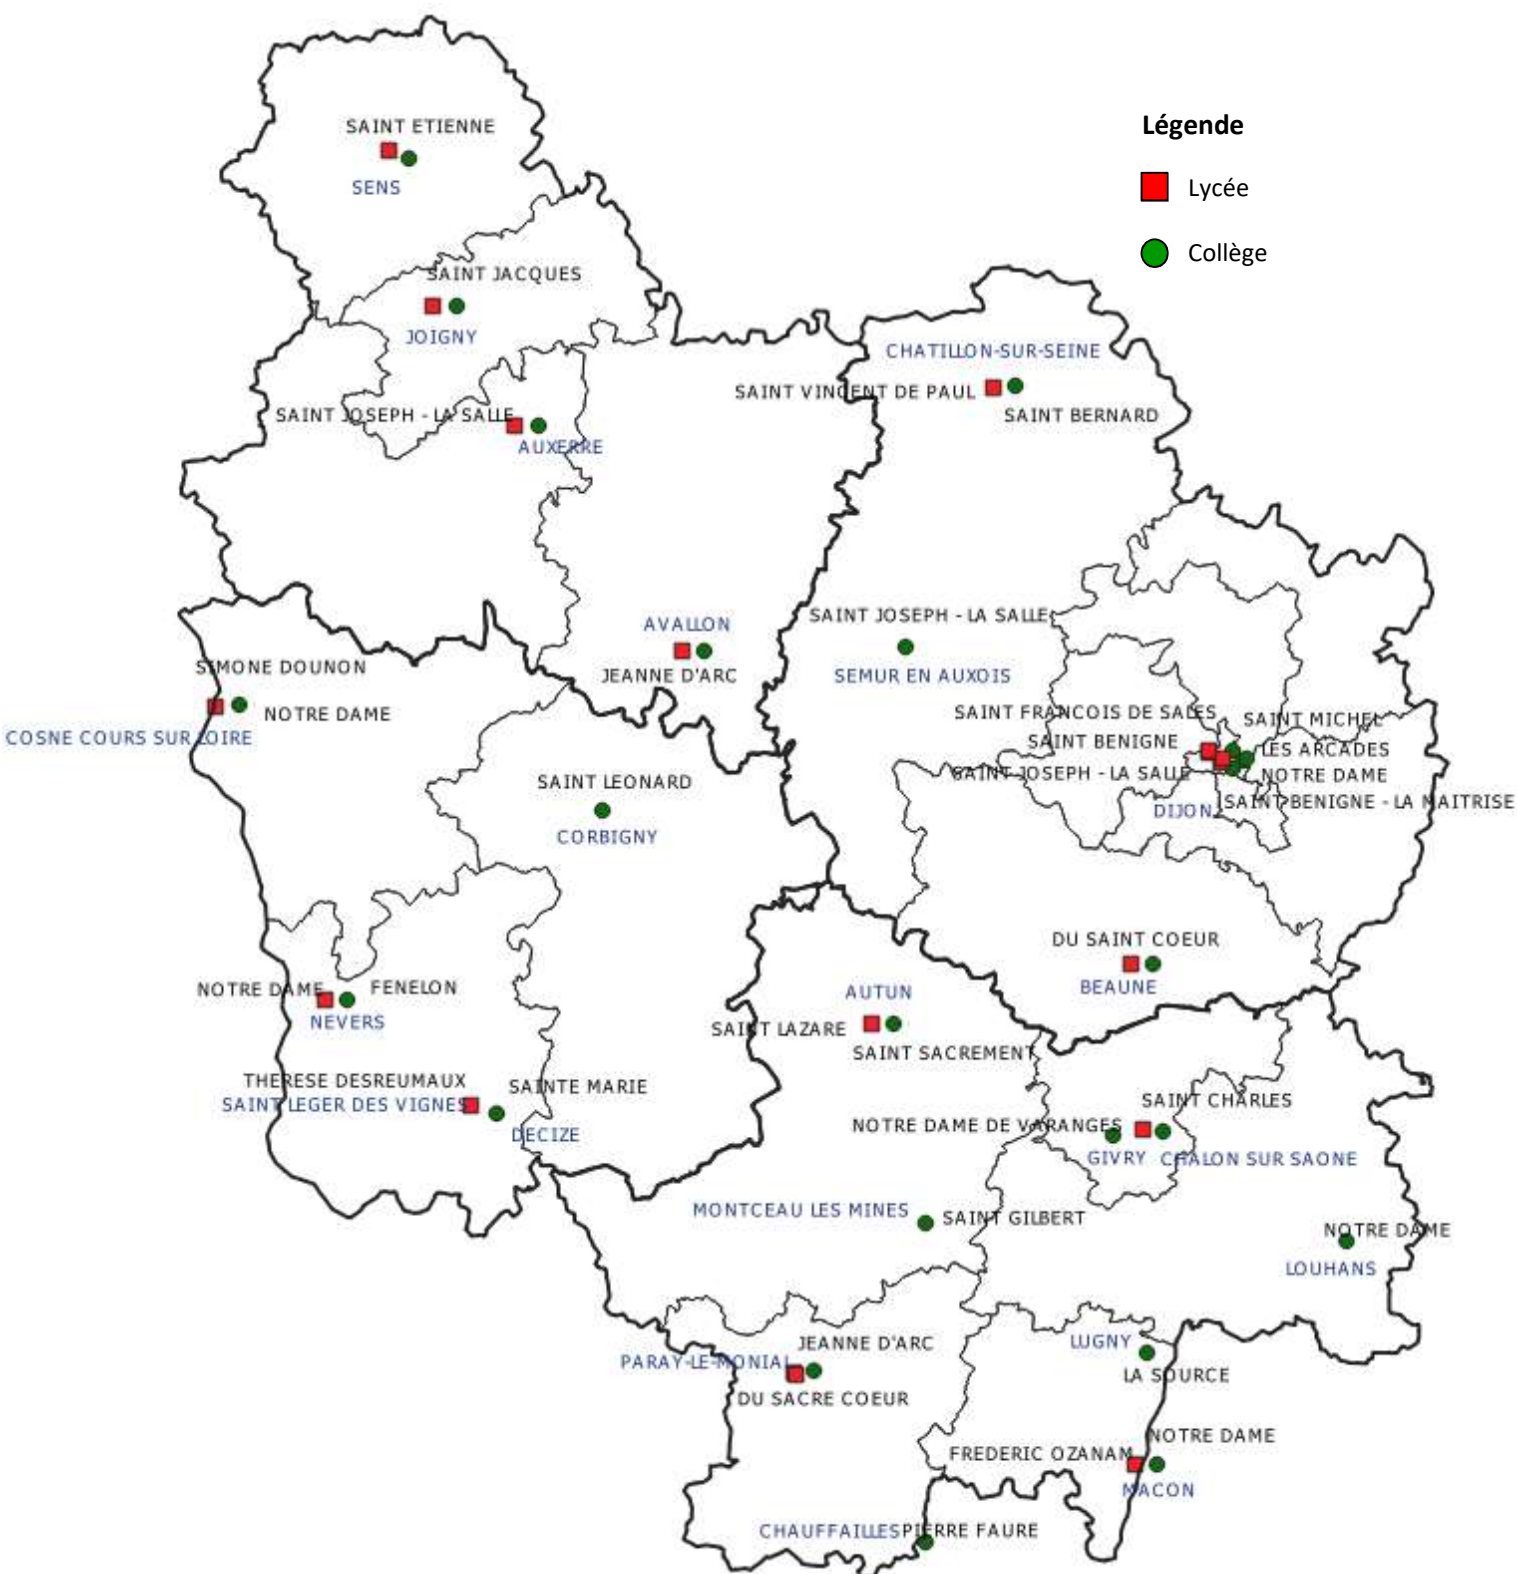

Carte d'implantation des établissements privés sous contrat

Rentrée 2023

Source : Rectorat –BEA – RAMSESE – 2023-2024

Conception : Rectorat – SSA

Zonage : Réseaux de formation