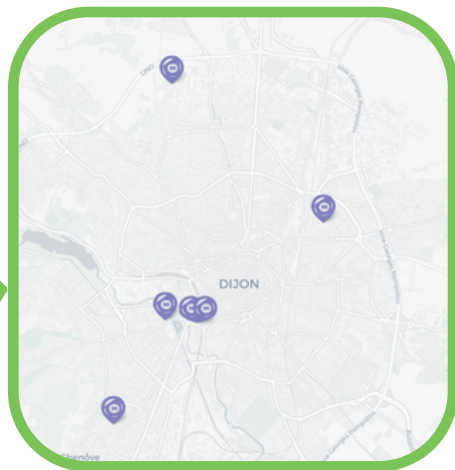

Le réseau GUID'ASSO, est là pour vous !
N'hésitez pas à venir nous voir !

Guid'Asso

Côte-d'Or